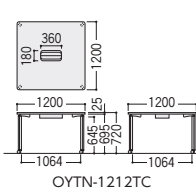

単体テーブル (天板/Rコーナー、キャスター脚) 不要材料 エコ材料 エコ塗装

●角型D1200

(W色)

(P色)

●角型D1400

●ミーティング型

●丸型

●エンド型

角型D1400テーブルのサイドや、連結型D1400テーブルのエンド部に、奥行きびったりサイズの補助テーブルとしてご利用いただけます。

H720

タイプ	寸法W×D×H/脚間	質量kg	天板/W(ホワイト)		天板/P(パールアルダー)		価格
			商品コード	品番	商品コード	品番	
角型D1200	2400×1200×720/2264	72.0	50-1039-0	OYTN-2412TC-W	50-1039-1	OYTN-2412TC-P	¥184,100
	1800×1200×720/1664	56.0	50-1040-0	OYTN-1812TC-W	50-1040-1	OYTN-1812TC-P	¥160,400
	1400×1200×720/1264	45.5	50-1041-0	OYTN-1412TC-W	50-1041-1	OYTN-1412TC-P	¥150,300
	1200×1200×720/1064	36.0	50-1042-0	OYTN-1212TC-W	50-1042-1	OYTN-1212TC-P	¥144,300
角型D1400	2400×1400×720/2264	82.0	50-1043-0	OYTN-2414TC-W			¥194,500
	1800×1400×720/1664	64.0	50-1044-0	OYTN-1814TC-W			¥167,600
	1400×1400×720/1264	52.5	50-1045-0	OYTN-1414TC-W			¥153,400
ミーティング型	1800× 900×720/1664	46.0	50-1048-0	OYTN-1890TC-W	50-1048-1	OYTN-1890TC-P	¥126,600
丸型	φ1200×720/ 742	31.0	50-1047-0	OYTN-1200RC-W	50-1047-1	OYTN-1200RC-P	¥107,700
エンド型	700×1400×720/ 849	28.0	50-1046-0	OYTN-0714ETC-W	50-1046-1	OYTN-0714ETC-P	¥113,100

※角型D1400には、天板P色設定はありません。 ※丸型・エンド型には、配線ボックスは付いていません。

●角型

●ミーティング型

●丸型

●エンド型

H1000 ハイテーブル (天板/Rコーナー、キャスター脚) 不要材料 エコ材料 エコ塗装

●角型

●ミーティング型

●丸型

H1000

タイプ	寸法W×D×H/脚間	質量kg	天板/W(ホワイト)		天板/P(パールアルダー)		価格
			商品コード	品番	商品コード	品番	
角型D1200	1200×1200×1000/1064	41.5	50-1125-0	OYTN-1212HTC-W	50-1125-1	OYTN-1212HTC-P	¥155,200
ミーティング型	1800× 900×1000/1664	51.5	50-1126-0	OYTN-1890HTC-W	50-1126-1	OYTN-1890HTC-P	¥137,600
丸型	φ1200×1000/ 742	36.5	50-1127-0	OYTN-1200HRC-W	50-1127-1	OYTN-1200HRC-P	¥117,600

※丸型には、配線ボックスは付いていません。