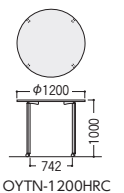

角型D1400テーブルのサイドや、連結型D1400テーブルのエンド部に、奥行きびったりサイズの補助テーブルとしてご利用いただけます。

H720

タイプ	寸法W×D×H/脚間	質量kg	天板/W(ホワイト)		天板/P(パールアルダー)		価格
			商品コード	品番	商品コード	品番	
角型D1200	2400×1200×720/2264	72.0	50-1039-0	OYTN-2412TC-W	50-1039-1	OYTN-2412TC-P	¥184,100
	1800×1200×720/1664	56.0	50-1040-0	OYTN-1812TC-W	50-1040-1	OYTN-1812TC-P	¥160,400
	1400×1200×720/1264	45.5	50-1041-0	OYTN-1412TC-W	50-1041-1	OYTN-1412TC-P	¥150,300
	1200×1200×720/1064	36.0	50-1042-0	OYTN-1212TC-W	50-1042-1	OYTN-1212TC-P	¥144,300
角型D1400	2400×1400×720/2264	82.0	50-1043-0	OYTN-2414TC-W			¥194,500
	1800×1400×720/1664	64.0	50-1044-0	OYTN-1814TC-W			¥167,600
	1400×1400×720/1264	52.5	50-1045-0	OYTN-1414TC-W			¥153,400
ミーティング型	1800× 900×720/1664	46.0	50-1048-0	OYTN-1890TC-W	50-1048-1	OYTN-1890TC-P	¥126,600
丸型	φ1200×720/ 742	31.0	50-1047-0	OYTN-1200RC-W	50-1047-1	OYTN-1200RC-P	¥107,700
エンド型	700×1400×720/ 849	28.0	50-1046-0	OYTN-0714ETC-W	50-1046-1	OYTN-0714ETC-P	¥113,100

※角型D1400には、天板P色設定はありません。 ※丸型・エンド型には、配線ボックスは付いていません。

●角型

●ミーティング型

●丸型

●エンド型

H1000 ハイテーブル (天板/Rコーナー、キャスター脚) 不要材料 エコ材料 エコ塗装

●角型

●ミーティング型

●丸型

H1000

タイプ	寸法W×D×H/脚間	質量kg	天板/W(ホワイト)		天板/P(パールアルダー)		価格
			商品コード	品番	商品コード	品番	
角型D1200	1200×1200×1000/1064	41.5	50-1125-0	OYTN-1212HTC-W	50-1125-1	OYTN-1212HTC-P	¥155,200
ミーティング型	1800× 900×1000/1664	51.5	50-1126-0	OYTN-1890HTC-W	50-1126-1	OYTN-1890HTC-P	¥137,600
丸型	φ1200×1000/ 742	36.5	50-1127-0	OYTN-1200HRC-W	50-1127-1	OYTN-1200HRC-P	¥117,600