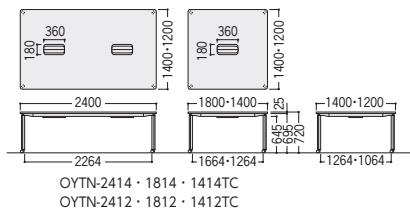

単体テーブル (天板/Rコーナー、キャスター脚) 不要材料 エコ材料 エコ塗装

●角型D1200

(W色)

(P色)

●角型D1400

●ミーティング型

●丸型

●エンド型

角型D1400テーブルのサイドや、連結型D1400テーブルのエンド部に、奥行きびったりサイズの補助テーブルとしてご利用いただけます。

H720

タイプ	寸法W×D×H/脚間	質量kg	天板/W(ホワイト)		天板/P(パールアルダー)		価格
			商品コード	品番	商品コード	品番	
角型D1200	2400×1200×720/2264	72.0	50-1039-0	OYTN-2412TC-W	50-1039-1	OYTN-2412TC-P	¥184,100
	1800×1200×720/1664	56.0	50-1040-0	OYTN-1812TC-W	50-1040-1	OYTN-1812TC-P	¥160,400
	1400×1200×720/1264	45.5	50-1041-0	OYTN-1412TC-W	50-1041-1	OYTN-1412TC-P	¥150,300
	1200×1200×720/1064	36.0	50-1042-0	OYTN-1212TC-W	50-1042-1	OYTN-1212TC-P	¥144,300
角型D1400	2400×1400×720/2264	82.0	50-1043-0	OYTN-2414TC-W			¥194,500
	1800×1400×720/1664	64.0	50-1044-0	OYTN-1814TC-W			¥167,600
	1400×1400×720/1264	52.5	50-1045-0	OYTN-1414TC-W			¥153,400
ミーティング型	1800× 900×720/1664	46.0	50-1048-0	OYTN-1890TC-W	50-1048-1	OYTN-1890TC-P	¥126,600
丸型	φ1200×720/ 742	31.0	50-1047-0	OYTN-1200RC-W	50-1047-1	OYTN-1200RC-P	¥107,700
エンド型	700×1400×720/ 849	28.0	50-1046-0	OYTN-0714ETC-W	50-1046-1	OYTN-0714ETC-P	¥113,100

※角型D1400には、天板P色設定はありません。 ※丸型・エンド型には、配線ボックスは付いていません。

●角型

●ミーティング型

●丸型

●エンド型

H1000 ハイテーブル (天板/Rコーナー、キャスター脚) 不要材料 エコ材料 エコ塗装

●角型

●ミーティング型

●丸型

H1000

タイプ	寸法W×D×H/脚間	質量kg	天板/W(ホワイト)		天板/P(パールアルダー)		価格
			商品コード	品番	商品コード	品番	
角型D1200	1200×1200×1000/1064	41.5	50-1125-0	OYTN-1212HTC-W	50-1125-1	OYTN-1212HTC-P	¥155,200
ミーティング型	1800× 900×1000/1664	51.5	50-1126-0	OYTN-1890HTC-W	50-1126-1	OYTN-1890HTC-P	¥137,600
丸型	φ1200×1000/ 742	36.5	50-1127-0	OYTN-1200HRC-W	50-1127-1	OYTN-1200HRC-P	¥117,600

※丸型には、配線ボックスは付いていません。