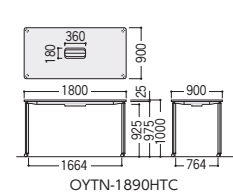

角型D1400テーブルのサイドや、連結型D1400テーブルのエンド部に、奥行きびったりサイズの補助テーブルとしてご利用いただけます。

H720

タイプ	寸法W×D×H/脚間	質量kg	天板/W(ホワイト)		天板/P(パールアルダー)		価格
			商品コード	品番	商品コード	品番	
角型D1200	2400×1200×720/2264	72.0	50-1039-0	OYTN-2412TC-W	50-1039-1	OYTN-2412TC-P	¥184,100
	1800×1200×720/1664	56.0	50-1040-0	OYTN-1812TC-W	50-1040-1	OYTN-1812TC-P	¥160,400
	1400×1200×720/1264	45.5	50-1041-0	OYTN-1412TC-W	50-1041-1	OYTN-1412TC-P	¥150,300
	1200×1200×720/1064	36.0	50-1042-0	OYTN-1212TC-W	50-1042-1	OYTN-1212TC-P	¥144,300
角型D1400	2400×1400×720/2264	82.0	50-1043-0	OYTN-2414TC-W			¥194,500
	1800×1400×720/1664	64.0	50-1044-0	OYTN-1814TC-W			¥167,600
	1400×1400×720/1264	52.5	50-1045-0	OYTN-1414TC-W			¥153,400
ミーティング型	1800× 900×720/1664	46.0	50-1048-0	OYTN-1890TC-W	50-1048-1	OYTN-1890TC-P	¥126,600
丸型	φ1200×720/ 742	31.0	50-1047-0	OYTN-1200RC-W	50-1047-1	OYTN-1200RC-P	¥107,700
エンド型	700×1400×720/ 849	28.0	50-1046-0	OYTN-0714ETC-W	50-1046-1	OYTN-0714ETC-P	¥113,100

※角型D1400には、天板P色設定はありません。 ※丸型・エンド型には、配線ボックスは付いていません。

●角型

●ミーティング型

●丸型

●エンド型

H1000 ハイテーブル (天板/Rコーナー、キャスター脚) 不要材料 エコ材料 エコ塗装

●角型

●ミーティング型

●丸型

H1000

タイプ	寸法W×D×H/脚間	質量kg	天板/W(ホワイト)		天板/P(パールアルダー)		価格
			商品コード	品番	商品コード	品番	
角型D1200	1200×1200×1000/1064	41.5	50-1125-0	OYTN-1212HTC-W	50-1125-1	OYTN-1212HTC-P	¥155,200
ミーティング型	1800× 900×1000/1664	51.5	50-1126-0	OYTN-1890HTC-W	50-1126-1	OYTN-1890HTC-P	¥137,600
丸型	φ1200×1000/ 742	36.5	50-1127-0	OYTN-1200HRC-W	50-1127-1	OYTN-1200HRC-P	¥117,600