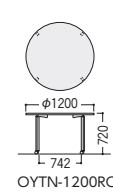

角型D1400テーブルのサイドや、連結型D1400テーブルのエンド部に、奥行きびったりサイズの補助テーブルとしてご利用いただけます。

H720

タイプ	寸法W×D×H/脚間	質量kg	天板/W(ホワイト)		天板/P(パールアルダー)		価格
			商品コード	品番	商品コード	品番	
角型D1200	2400×1200×720/2264	72.0	50-1039-0	OYTN-2412TC-W	50-1039-1	OYTN-2412TC-P	¥184,100
	1800×1200×720/1664	56.0	50-1040-0	OYTN-1812TC-W	50-1040-1	OYTN-1812TC-P	¥160,400
	1400×1200×720/1264	45.5	50-1041-0	OYTN-1412TC-W	50-1041-1	OYTN-1412TC-P	¥150,300
	1200×1200×720/1064	36.0	50-1042-0	OYTN-1212TC-W	50-1042-1	OYTN-1212TC-P	¥144,300
角型D1400	2400×1400×720/2264	82.0	50-1043-0	OYTN-2414TC-W			¥194,500
	1800×1400×720/1664	64.0	50-1044-0	OYTN-1814TC-W			¥167,600
	1400×1400×720/1264	52.5	50-1045-0	OYTN-1414TC-W			¥153,400
ミーティング型	1800× 900×720/1664	46.0	50-1048-0	OYTN-1890TC-W	50-1048-1	OYTN-1890TC-P	¥126,600
丸型	φ1200×720/ 742	31.0	50-1047-0	OYTN-1200RC-W	50-1047-1	OYTN-1200RC-P	¥107,700
エンド型	700×1400×720/ 849	28.0	50-1046-0	OYTN-0714ETC-W	50-1046-1	OYTN-0714ETC-P	¥113,100

※角型D1400には、天板P色設定はありません。 ※丸型・エンド型には、配線ボックスは付いていません。

●角型

●ミーティング型

●丸型

●エンド型

H1000 ハイテーブル (天板/Rコーナー、キャスター脚) 不要材料 エコ材料 エコ塗装

●角型

●ミーティング型

●丸型

H1000

タイプ	寸法W×D×H/脚間	質量kg	天板/W(ホワイト)		天板/P(パールアルダー)		価格
			商品コード	品番	商品コード	品番	
角型D1200	1200×1200×1000/1064	41.5	50-1125-0	OYTN-1212HTC-W	50-1125-1	OYTN-1212HTC-P	¥155,200
ミーティング型	1800× 900×1000/1664	51.5	50-1126-0	OYTN-1890HTC-W	50-1126-1	OYTN-1890HTC-P	¥137,600
丸型	φ1200×1000/ 742	36.5	50-1127-0	OYTN-1200HRC-W	50-1127-1	OYTN-1200HRC-P	¥117,600