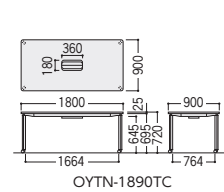

単体テーブル (天板/Rコーナー、キャスター脚) 不要材料 エコ材料 エコ塗装

●角型D1200

(W色)

(P色)

●角型D1400

●ミーティング型

●丸型

●エンド型

角型D1400テーブルのサイドや、連結型D1400テーブルのエンド部に、奥行きびったりサイズの補助テーブルとしてご利用いただけます。

H720

タイプ	寸法W×D×H/脚間	質量kg	天板/W(ホワイト)		天板/P(パールアルダー)		価格
			商品コード	品番	商品コード	品番	
角型D1200	2400×1200×720/2264	72.0	50-1039-0	OYTN-2412TC-W	50-1039-1	OYTN-2412TC-P	¥184,100
	1800×1200×720/1664	56.0	50-1040-0	OYTN-1812TC-W	50-1040-1	OYTN-1812TC-P	¥160,400
	1400×1200×720/1264	45.5	50-1041-0	OYTN-1412TC-W	50-1041-1	OYTN-1412TC-P	¥150,300
	1200×1200×720/1064	36.0	50-1042-0	OYTN-1212TC-W	50-1042-1	OYTN-1212TC-P	¥144,300
角型D1400	2400×1400×720/2264	82.0	50-1043-0	OYTN-2414TC-W			¥194,500
	1800×1400×720/1664	64.0	50-1044-0	OYTN-1814TC-W			¥167,600
	1400×1400×720/1264	52.5	50-1045-0	OYTN-1414TC-W			¥153,400
ミーティング型	1800× 900×720/1664	46.0	50-1048-0	OYTN-1890TC-W	50-1048-1	OYTN-1890TC-P	¥126,600
丸型	φ1200×720/ 742	31.0	50-1047-0	OYTN-1200RC-W	50-1047-1	OYTN-1200RC-P	¥107,700
エンド型	700×1400×720/ 849	28.0	50-1046-0	OYTN-0714ETC-W	50-1046-1	OYTN-0714ETC-P	¥113,100

※角型D1400には、天板P色設定はありません。 ※丸型・エンド型には、配線ボックスは付いていません。

●角型

●ミーティング型

●丸型

●エンド型

H1000 ハイテーブル (天板/Rコーナー、キャスター脚) 不要材料 エコ材料 エコ塗装

●角型

●ミーティング型

●丸型

H1000

タイプ	寸法W×D×H/脚間	質量kg	天板/W(ホワイト)		天板/P(パールアルダー)		価格
			商品コード	品番	商品コード	品番	
角型D1200	1200×1200×1000/1064	41.5	50-1125-0	OYTN-1212HTC-W	50-1125-1	OYTN-1212HTC-P	¥155,200
ミーティング型	1800× 900×1000/1664	51.5	50-1126-0	OYTN-1890HTC-W	50-1126-1	OYTN-1890HTC-P	¥137,600
丸型	φ1200×1000/ 742	36.5	50-1127-0	OYTN-1200HRC-W	50-1127-1	OYTN-1200HRC-P	¥117,600

※丸型には、配線ボックスは付いていません。