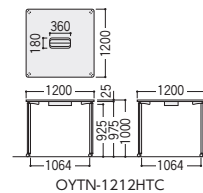

角型D1400テーブルのサイドや、連結型D1400テーブルのエンド部に、奥行きびったりサイズの補助テーブルとしてご利用いただけます。

H720

タイプ	寸法W×D×H/脚間	質量kg	天板/W(ホワイト)		天板/P(パールアルダー)		価格
			商品コード	品番	商品コード	品番	
角型D1200	2400×1200×720/2264	72.0	50-1039-0	OYTN-2412TC-W	50-1039-1	OYTN-2412TC-P	¥184,100
	1800×1200×720/1664	56.0	50-1040-0	OYTN-1812TC-W	50-1040-1	OYTN-1812TC-P	¥160,400
	1400×1200×720/1264	45.5	50-1041-0	OYTN-1412TC-W	50-1041-1	OYTN-1412TC-P	¥150,300
	1200×1200×720/1064	36.0	50-1042-0	OYTN-1212TC-W	50-1042-1	OYTN-1212TC-P	¥144,300
角型D1400	2400×1400×720/2264	82.0	50-1043-0	OYTN-2414TC-W			¥194,500
	1800×1400×720/1664	64.0	50-1044-0	OYTN-1814TC-W			¥167,600
	1400×1400×720/1264	52.5	50-1045-0	OYTN-1414TC-W			¥153,400
ミーティング型	1800× 900×720/1664	46.0	50-1048-0	OYTN-1890TC-W	50-1048-1	OYTN-1890TC-P	¥126,600
丸型	φ1200×720/ 742	31.0	50-1047-0	OYTN-1200RC-W	50-1047-1	OYTN-1200RC-P	¥107,700
エンド型	700×1400×720/ 849	28.0	50-1046-0	OYTN-0714ETC-W	50-1046-1	OYTN-0714ETC-P	¥113,100

※角型D1400には、天板P色設定はありません。 ※丸型・エンド型には、配線ボックスは付いていません。

●角型

●ミーティング型

●丸型

●エンド型

H1000 ハイテーブル (天板/Rコーナー、キャスター脚) 不要材料 エコ材料 エコ塗装

●角型

●ミーティング型

●丸型

H1000

タイプ	寸法W×D×H/脚間	質量kg	天板/W(ホワイト)		天板/P(パールアルダー)		価格
			商品コード	品番	商品コード	品番	
角型D1200	1200×1200×1000/1064	41.5	50-1125-0	OYTN-1212HTC-W	50-1125-1	OYTN-1212HTC-P	¥155,200
ミーティング型	1800× 900×1000/1664	51.5	50-1126-0	OYTN-1890HTC-W	50-1126-1	OYTN-1890HTC-P	¥137,600
丸型	φ1200×1000/ 742	36.5	50-1127-0	OYTN-1200HRC-W	50-1127-1	OYTN-1200HRC-P	¥117,600