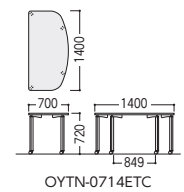

角型D1400テーブルのサイドや、連結型D1400テーブルのエンド部に、奥行きびったりサイズの補助テーブルとしてご利用いただけます。

H720

タイプ	寸法W×D×H/脚間	質量kg	天板/W(ホワイト)		天板/P(パールアルダー)		価格
			商品コード	品番	商品コード	品番	
角型D1200	2400×1200×720/2264	72.0	50-1039-0	OYTN-2412TC-W	50-1039-1	OYTN-2412TC-P	¥184,100
	1800×1200×720/1664	56.0	50-1040-0	OYTN-1812TC-W	50-1040-1	OYTN-1812TC-P	¥160,400
	1400×1200×720/1264	45.5	50-1041-0	OYTN-1412TC-W	50-1041-1	OYTN-1412TC-P	¥150,300
	1200×1200×720/1064	36.0	50-1042-0	OYTN-1212TC-W	50-1042-1	OYTN-1212TC-P	¥144,300
角型D1400	2400×1400×720/2264	82.0	50-1043-0	OYTN-2414TC-W			¥194,500
	1800×1400×720/1664	64.0	50-1044-0	OYTN-1814TC-W			¥167,600
	1400×1400×720/1264	52.5	50-1045-0	OYTN-1414TC-W			¥153,400
ミーティング型	1800× 900×720/1664	46.0	50-1048-0	OYTN-1890TC-W	50-1048-1	OYTN-1890TC-P	¥126,600
丸型	φ1200×720/ 742	31.0	50-1047-0	OYTN-1200RC-W	50-1047-1	OYTN-1200RC-P	¥107,700
エンド型	700×1400×720/ 849	28.0	50-1046-0	OYTN-0714ETC-W	50-1046-1	OYTN-0714ETC-P	¥113,100

※角型D1400には、天板P色設定はありません。 ※丸型・エンド型には、配線ボックスは付いていません。

●角型

●ミーティング型

●丸型

●エンド型

H1000 ハイテーブル (天板/Rコーナー、キャスター脚) 不要材料 エコ材料 エコ塗装

●角型

●ミーティング型

●丸型

H1000

タイプ	寸法W×D×H/脚間	質量kg	天板/W(ホワイト)		天板/P(パールアルダー)		価格
			商品コード	品番	商品コード	品番	
角型D1200	1200×1200×1000/1064	41.5	50-1125-0	OYTN-1212HTC-W	50-1125-1	OYTN-1212HTC-P	¥155,200
ミーティング型	1800× 900×1000/1664	51.5	50-1126-0	OYTN-1890HTC-W	50-1126-1	OYTN-1890HTC-P	¥137,600
丸型	φ1200×1000/ 742	36.5	50-1127-0	OYTN-1200HRC-W	50-1127-1	OYTN-1200HRC-P	¥117,600